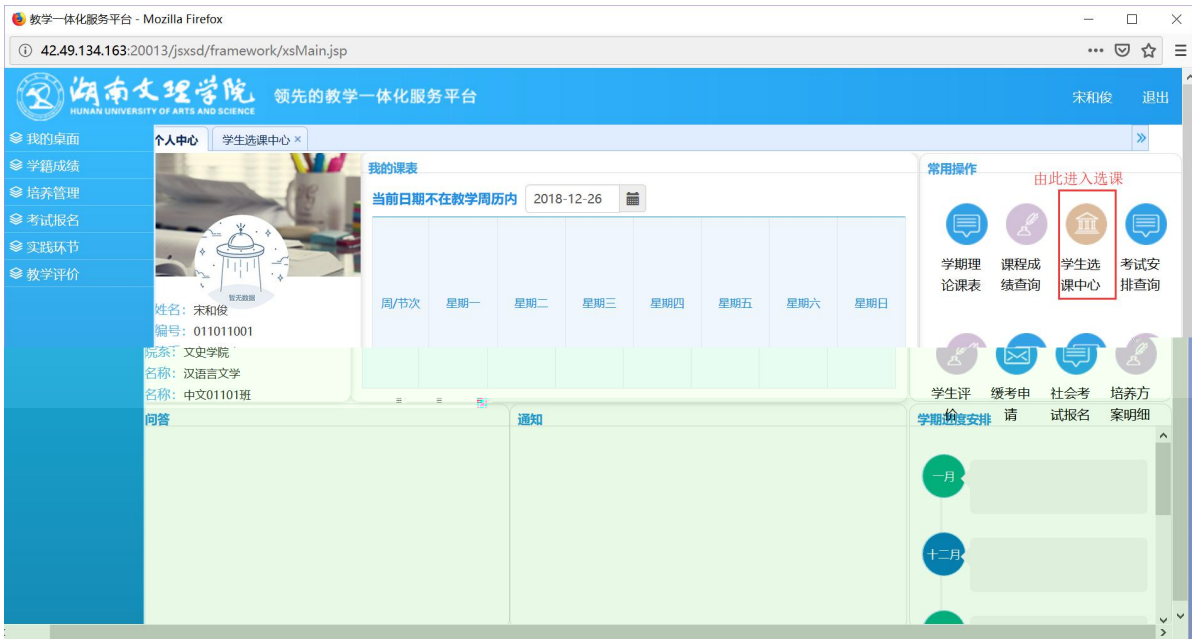

### 用户登录

请输入账号

请输入密码

忘记密码

登录

温馨提示: 推荐使用IE9以上浏览器以及360极速模式。

Copyright © 2017 湖南蓝盾科技发展有限公司 (R4.4)

选课学分情况